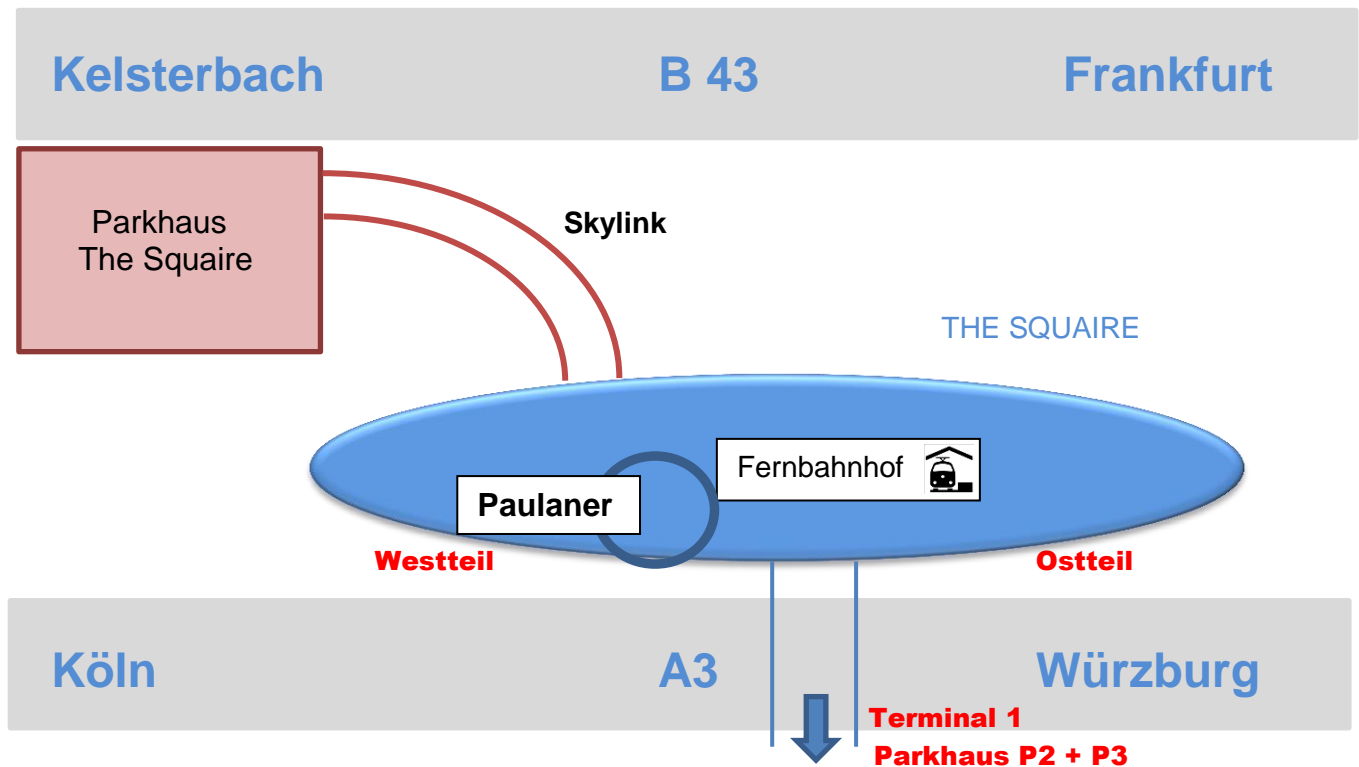

Anfahrtsplan

So finden Sie zu uns:

A3 aus Richtung Köln/ Wiesbaden

Fahren Sie auf Höhe des Flughafens von der A3 auf die B43 Richtung Frankfurt, dort bis zur Ausfahrt Unterschweinstiege
(**nicht** vorher Richtung THE SQAIRE PARKING fahren)
Nehmen Sie im Kreisverkehr die 4. Ausfahrt Richtung
A3 Wiesbaden/Cargo Center/B43 Kelsterbach.
Halten Sie sich links Richtung Terminal 1+2
von dort weiterhin links Richtung THE SQAIRE.

B43 aus Richtung Kelsterbach

Nehmen Sie die Ausfahrt Unterschweinstiege, im Kreisverkehr nehmen Sie die 4. Ausfahrt und halten sich links Richtung Terminal 1+2
Halten Sie sich weiterhin links Richtung THE SQAIRE

Die zwei Metro Bahnen bringen Sie alle 90 Sekunden im Pendelverkehr zu THE SQAIRE. Dort kommen Sie direkt auf Ebene 5 an und finden wenige Meter entfernt das Paulaner.

Vom Flughafen kommend

Vom Flughafen (Terminal 1) oder Parkhaus (P2, P3) kommend folgen Sie bitte der Beschilderung Richtung Regional- und **Fernbahnhof**,
bzw. THE SQAIRE.

Der Gebäudekomplex THE SQAIRE wurde rings um den Fernbahnhof errichtet.

Das Paulaner befindet sich im Teil „West“ auf Ebene 5.

Wenn Sie den Fernbahnhof erreichen halten Sie sich bitte links, folgen der Rolltreppe nach oben und stehen linker Hand vor dem Paulaner.