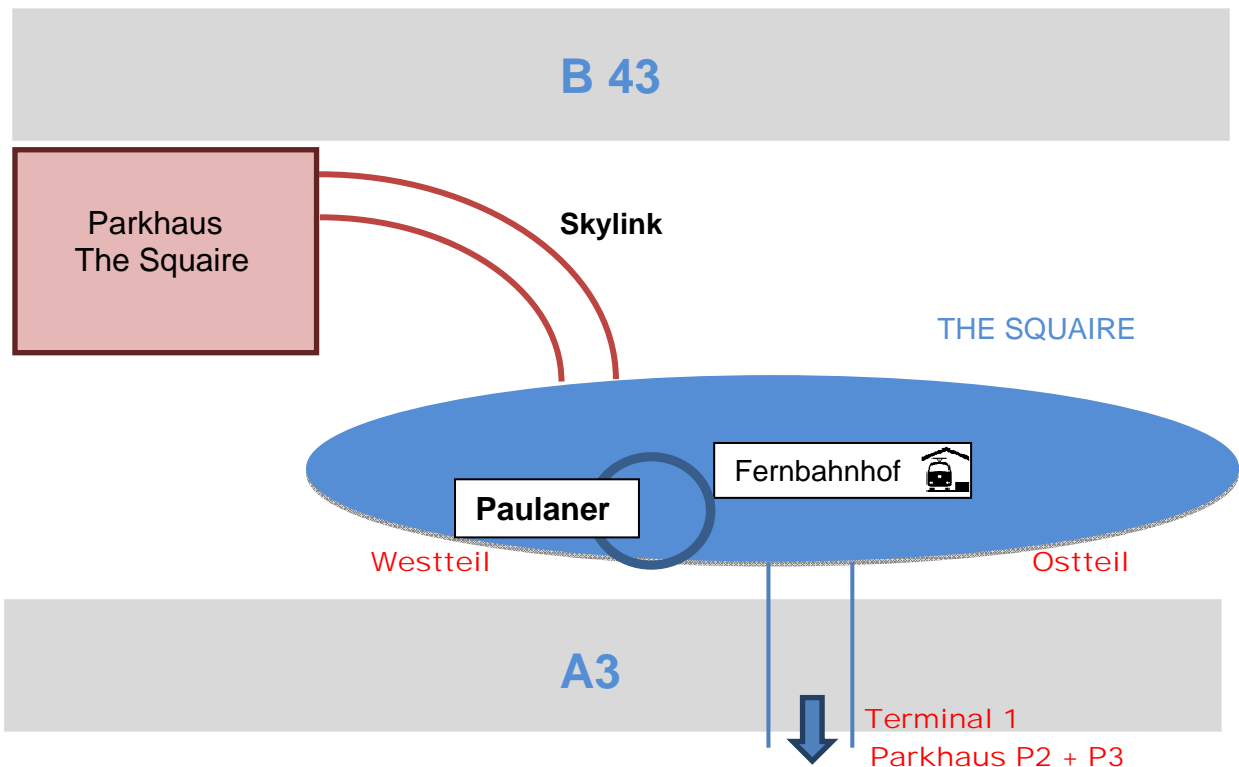

Anfahrtsplan

So finden Sie zu uns:

A3 aus Richtung Köln/ Wiesbaden:

Fahren Sie an der Ausfahrt 49 Kelsterbach auf die B43 Richtung Frankfurt Flughafen. Folgen Sie der Beschilderung Richtung Terminal 1 und dann Richtung THE SQUAIRE Parking.

B43 aus Richtung Kelsterbach:

Folgen Sie der Beschilderung Richtung Terminal 1 und dann Richtung THE SQUAIRE Parking.

Die zwei Metro Bahnen bringen Sie alle 90 Sekunden im Pendelverkehr zu THE SQUAIRE. Dort kommen Sie direkt auf Ebene 5 an und finden wenige Meter entfernt das Paulaner.

Vom Flughafen kommend:

Vom Flughafen (Terminal 1) oder Parkhaus (P2,P3) kommend folgen Sie bitte der Beschilderung Richtung Regional- und **Fernbahnhof**, bzw. **THE SQUAIRE**.

Der Gebäudekomplex THE SQUAIRE wurde rings um den Fernbahnhof errichtet.

Das Paulaner befindet sich im Teil „West“ auf Ebene 5.

Wenn Sie den Fernbahnhof erreichen halten Sie sich bitte links, folgen der Rolltreppe nach oben und stehen linker Hand vor dem Paulaner.